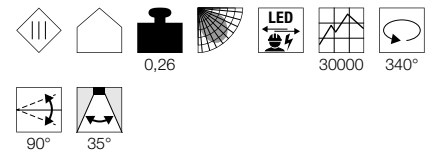

Productspecificaties

500 mA | 9 W
Materiaal: aluminium