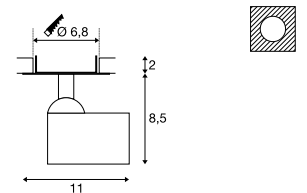

152381 391

KARPO 30
EL

- Premium led met CRI > 90

Productspecificaties

500 mA | 7,5 W
Materiaal: aluminium / staal

Maattekening

Aanwijzing

Materiaaldikte montagevlak: 12 mm max.
Bij aansluiting van meerdere lampen dient rekening te worden gehouden met de serieschakeling!
Driver excl.

- Premium led met CRI > 90
- Geringe inbouwdiepte

Productspecificaties

500 mA | 9 W
Materiaal: aluminium

Maattekening

Aanwijzing

Materiaaldikte montagevlak: 15 mm

Aanbevolen accessoires

Led-driver | 500 mA | 9 W
Art. nr. 464091 | 23,00 EUR