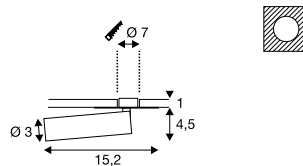

152381 391

KARPO 30
EL

- Premium led met CRI > 90

Productspecificaties

500 mA | 7,5 W
Materiaal: aluminium / staal

Maattekening

Aanwijzing

Materiaaldikte montagevlak: 12 mm max.
Bij aansluiting van meerdere lampen dient rekening te worden gehouden met de serieschakeling!
Driver excl.

- Premium led met CRI > 90
- Geringe inbouwdiepte

Productspecificaties

500 mA | 9 W
Materiaal: aluminium

Maattekening

Aanwijzing

Materiaaldikte montagevlak: 15 mm

Aanbevolen accessoires

Led-driver | 500 mA | 9 W
Art. nr. 464091 | 23,00 EUR