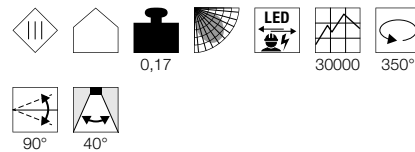

152381 391

KARPO 30
EL

- Premium led met CRI > 90

Productspecificaties

500 mA | 7,5 W
Materiaal: aluminium / staal

Maattekening

Aanwijzing

Materiaaldikte montagevlak: 12 mm max.
Bij aansluiting van meerdere lampen dient rekening te worden gehouden met de serieschakeling!
Driver excl.